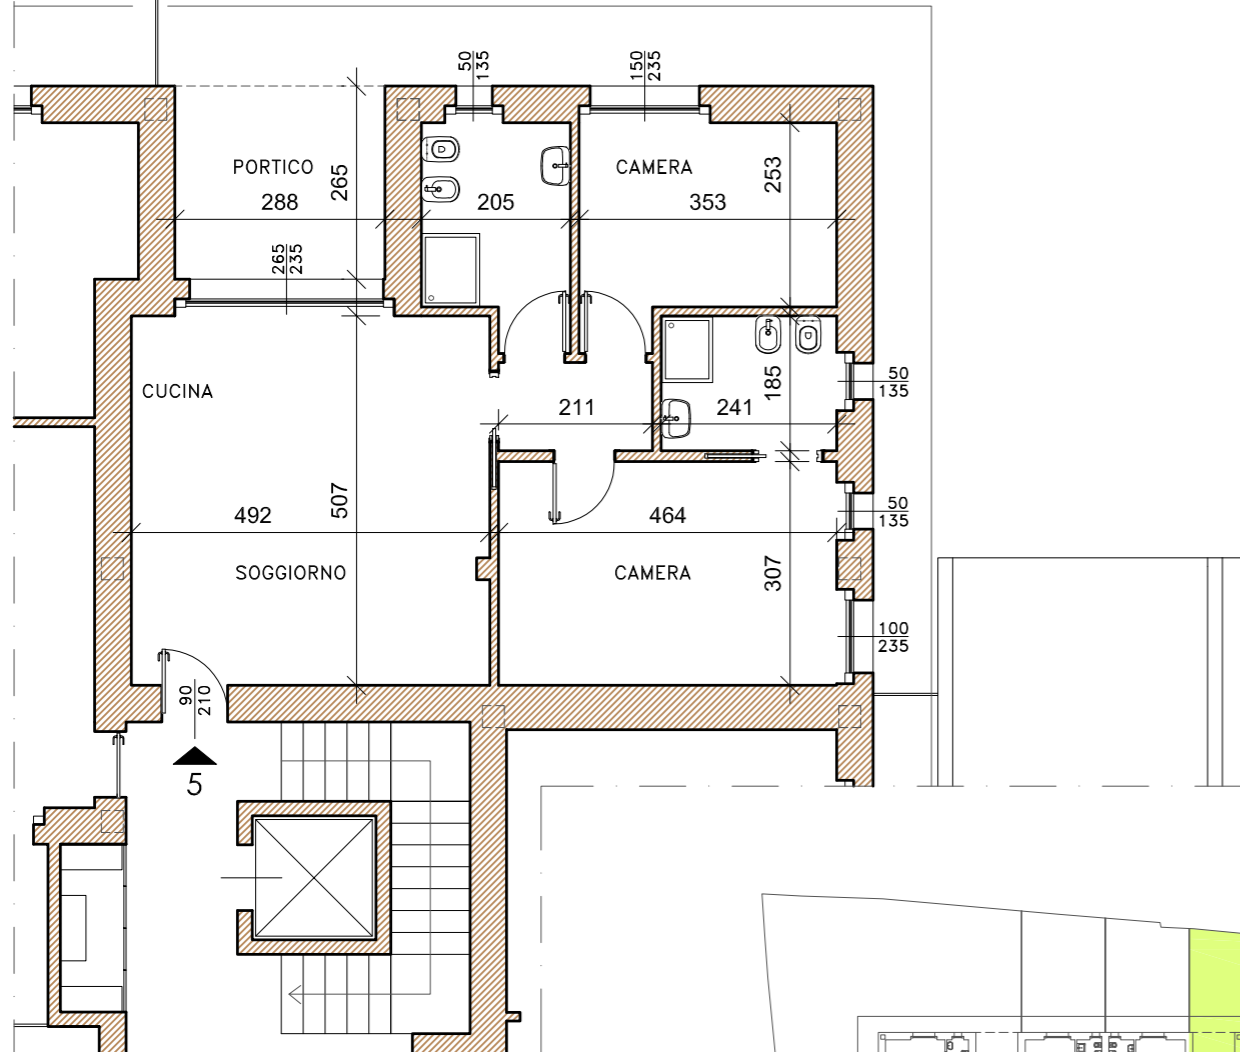

# Residenza Castello III

**APPARTAMENTO 5**  
PIANO TERRA

**SUPERFICIE COMMERCIALE: abitazione mq. 80,02, portico mq. 7,25, giardino mq. 130,00**