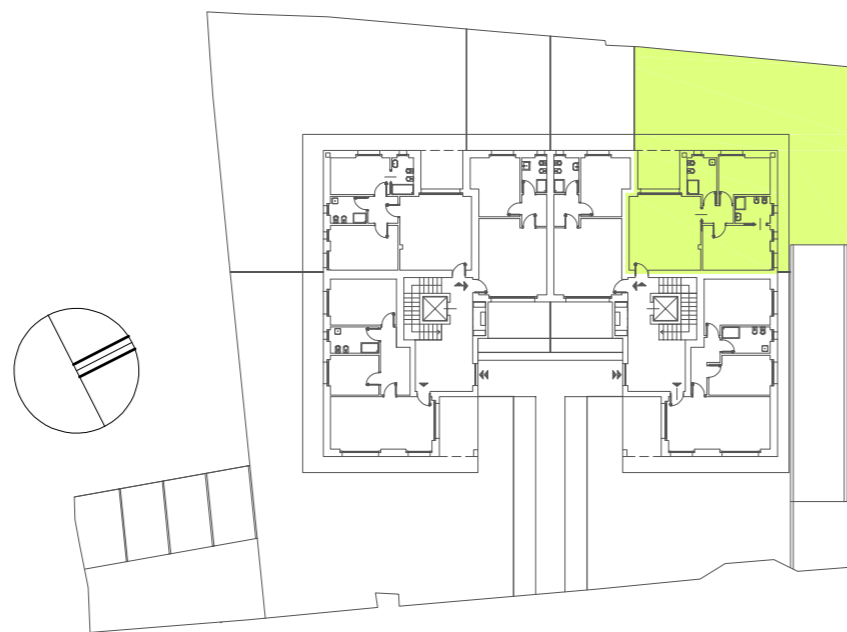

# Residenza Castello III

**APPARTAMENTO 5**  
PIANO TERRA

**SUPERFICIE COMMERCIALE: abitazione mq. 80,02, portico mq. 7,25, giardino mq. 130,00**