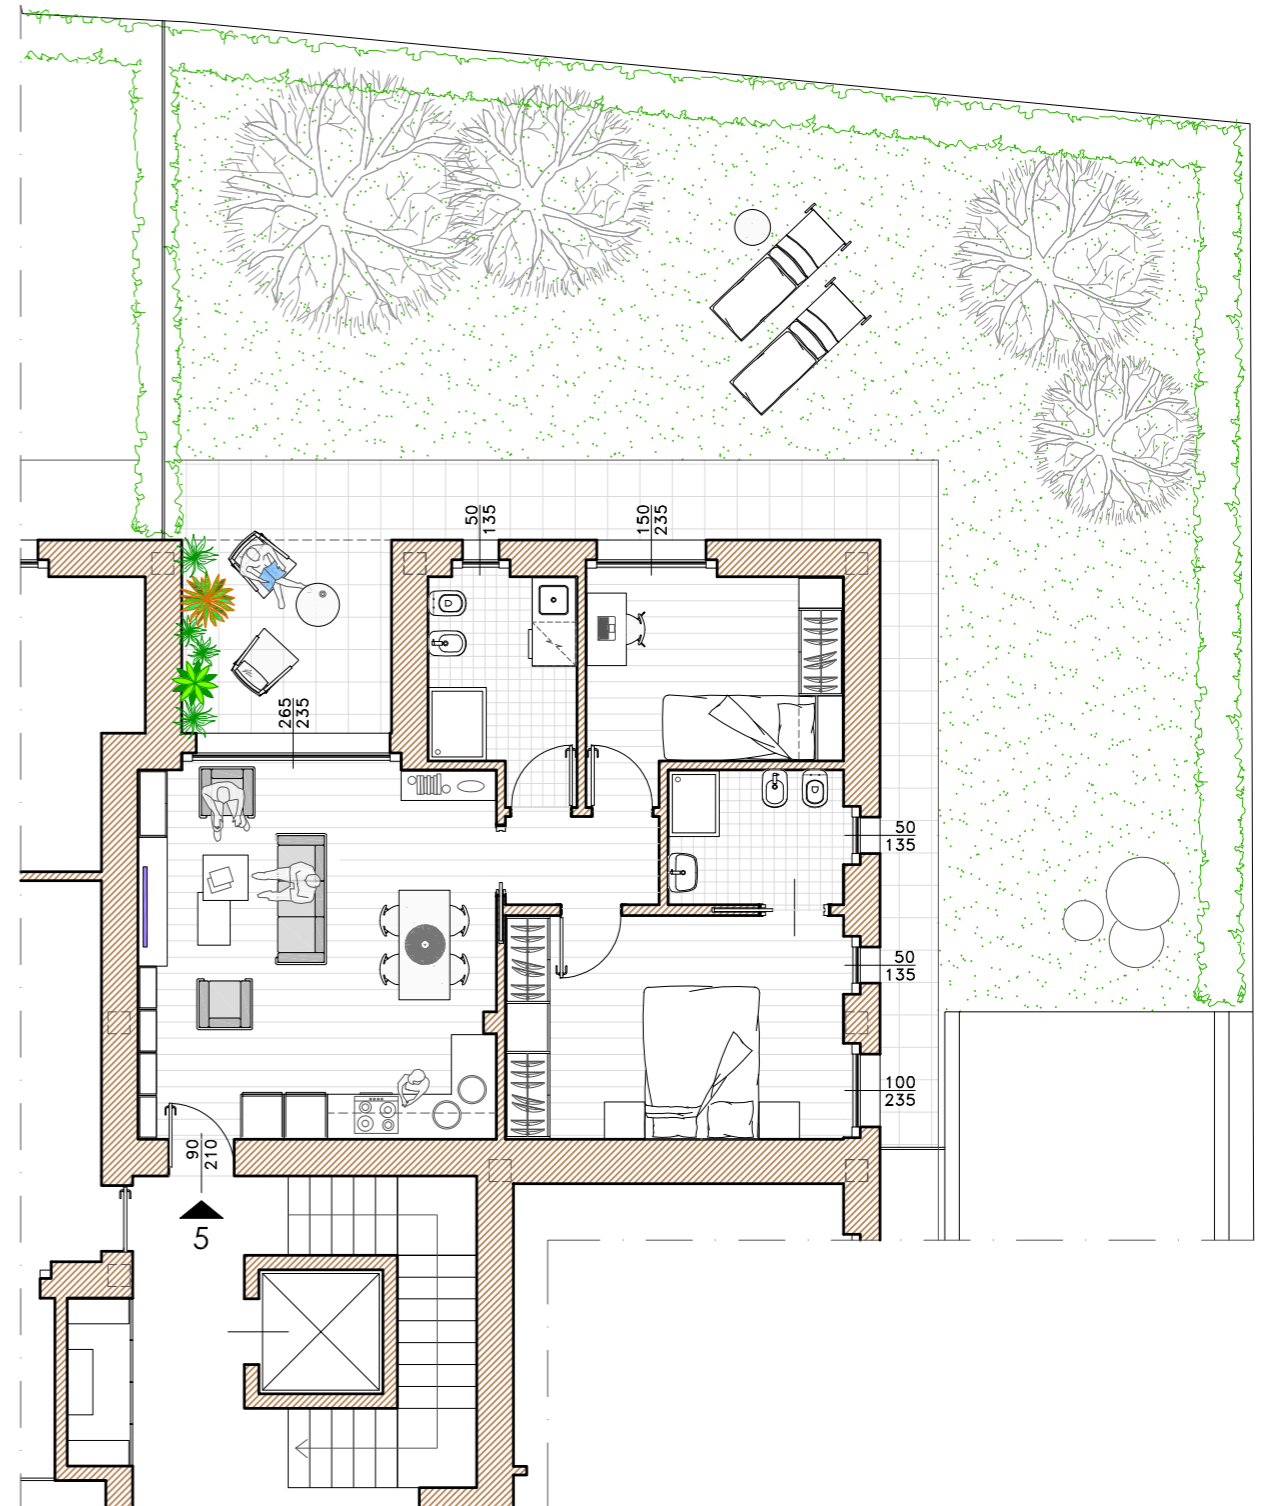

# Residenza Castello III

**APPARTAMENTO 5**  
PIANO TERRA

**SUPERFICIE COMMERCIALE: abitazione mq. 80,02, portico mq. 7,25, giardino mq. 130,00**