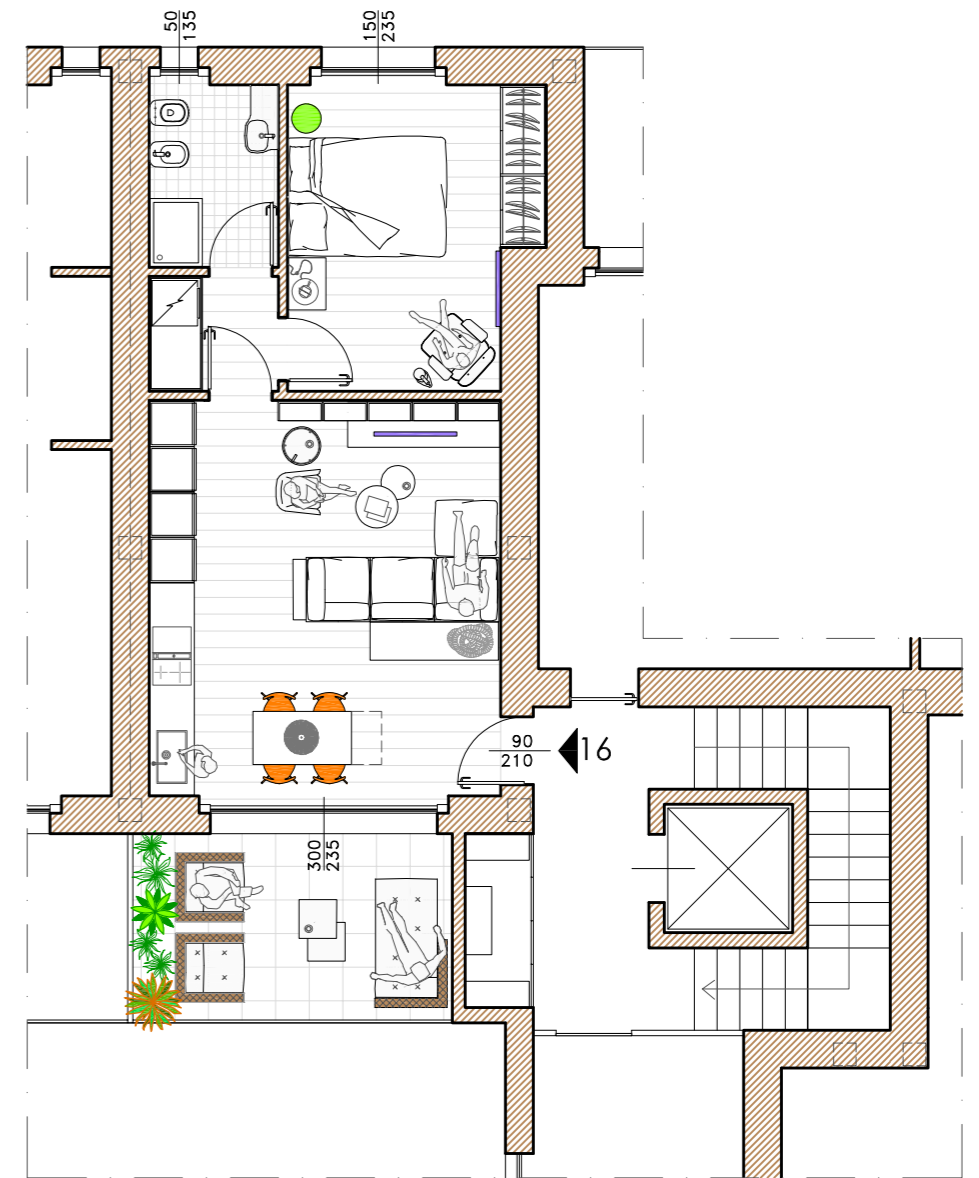

Residenza Castello III

APPARTAMENTO 16
PIANO SECONDO

SUPERFICIE COMMERCIALE: abitazione mq. 56,39, balconi mq. 10,65