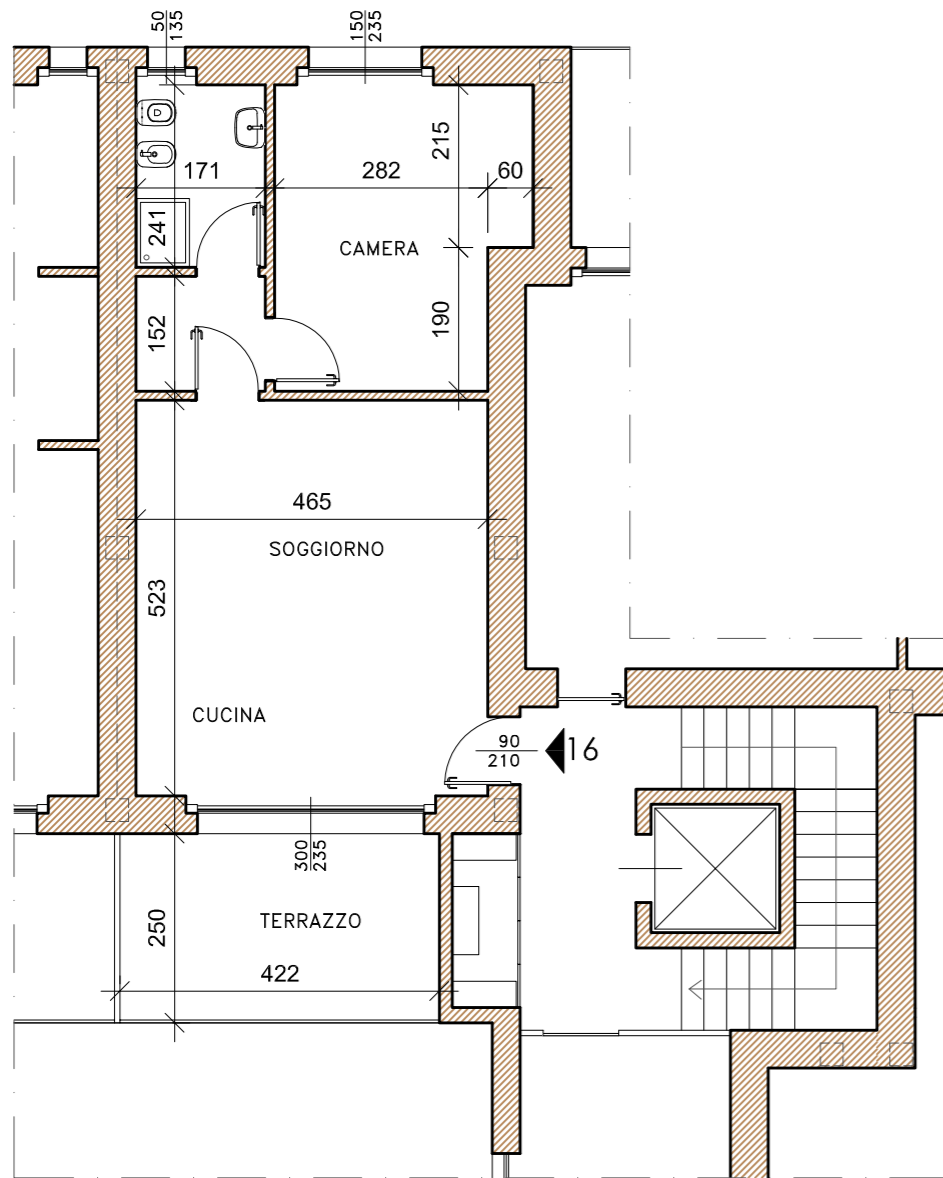

Residenza Castello III

APPARTAMENTO 16
PIANO SECONDO

SUPERFICIE COMMERCIALE: abitazione mq. 56,39, balconi mq. 10,65