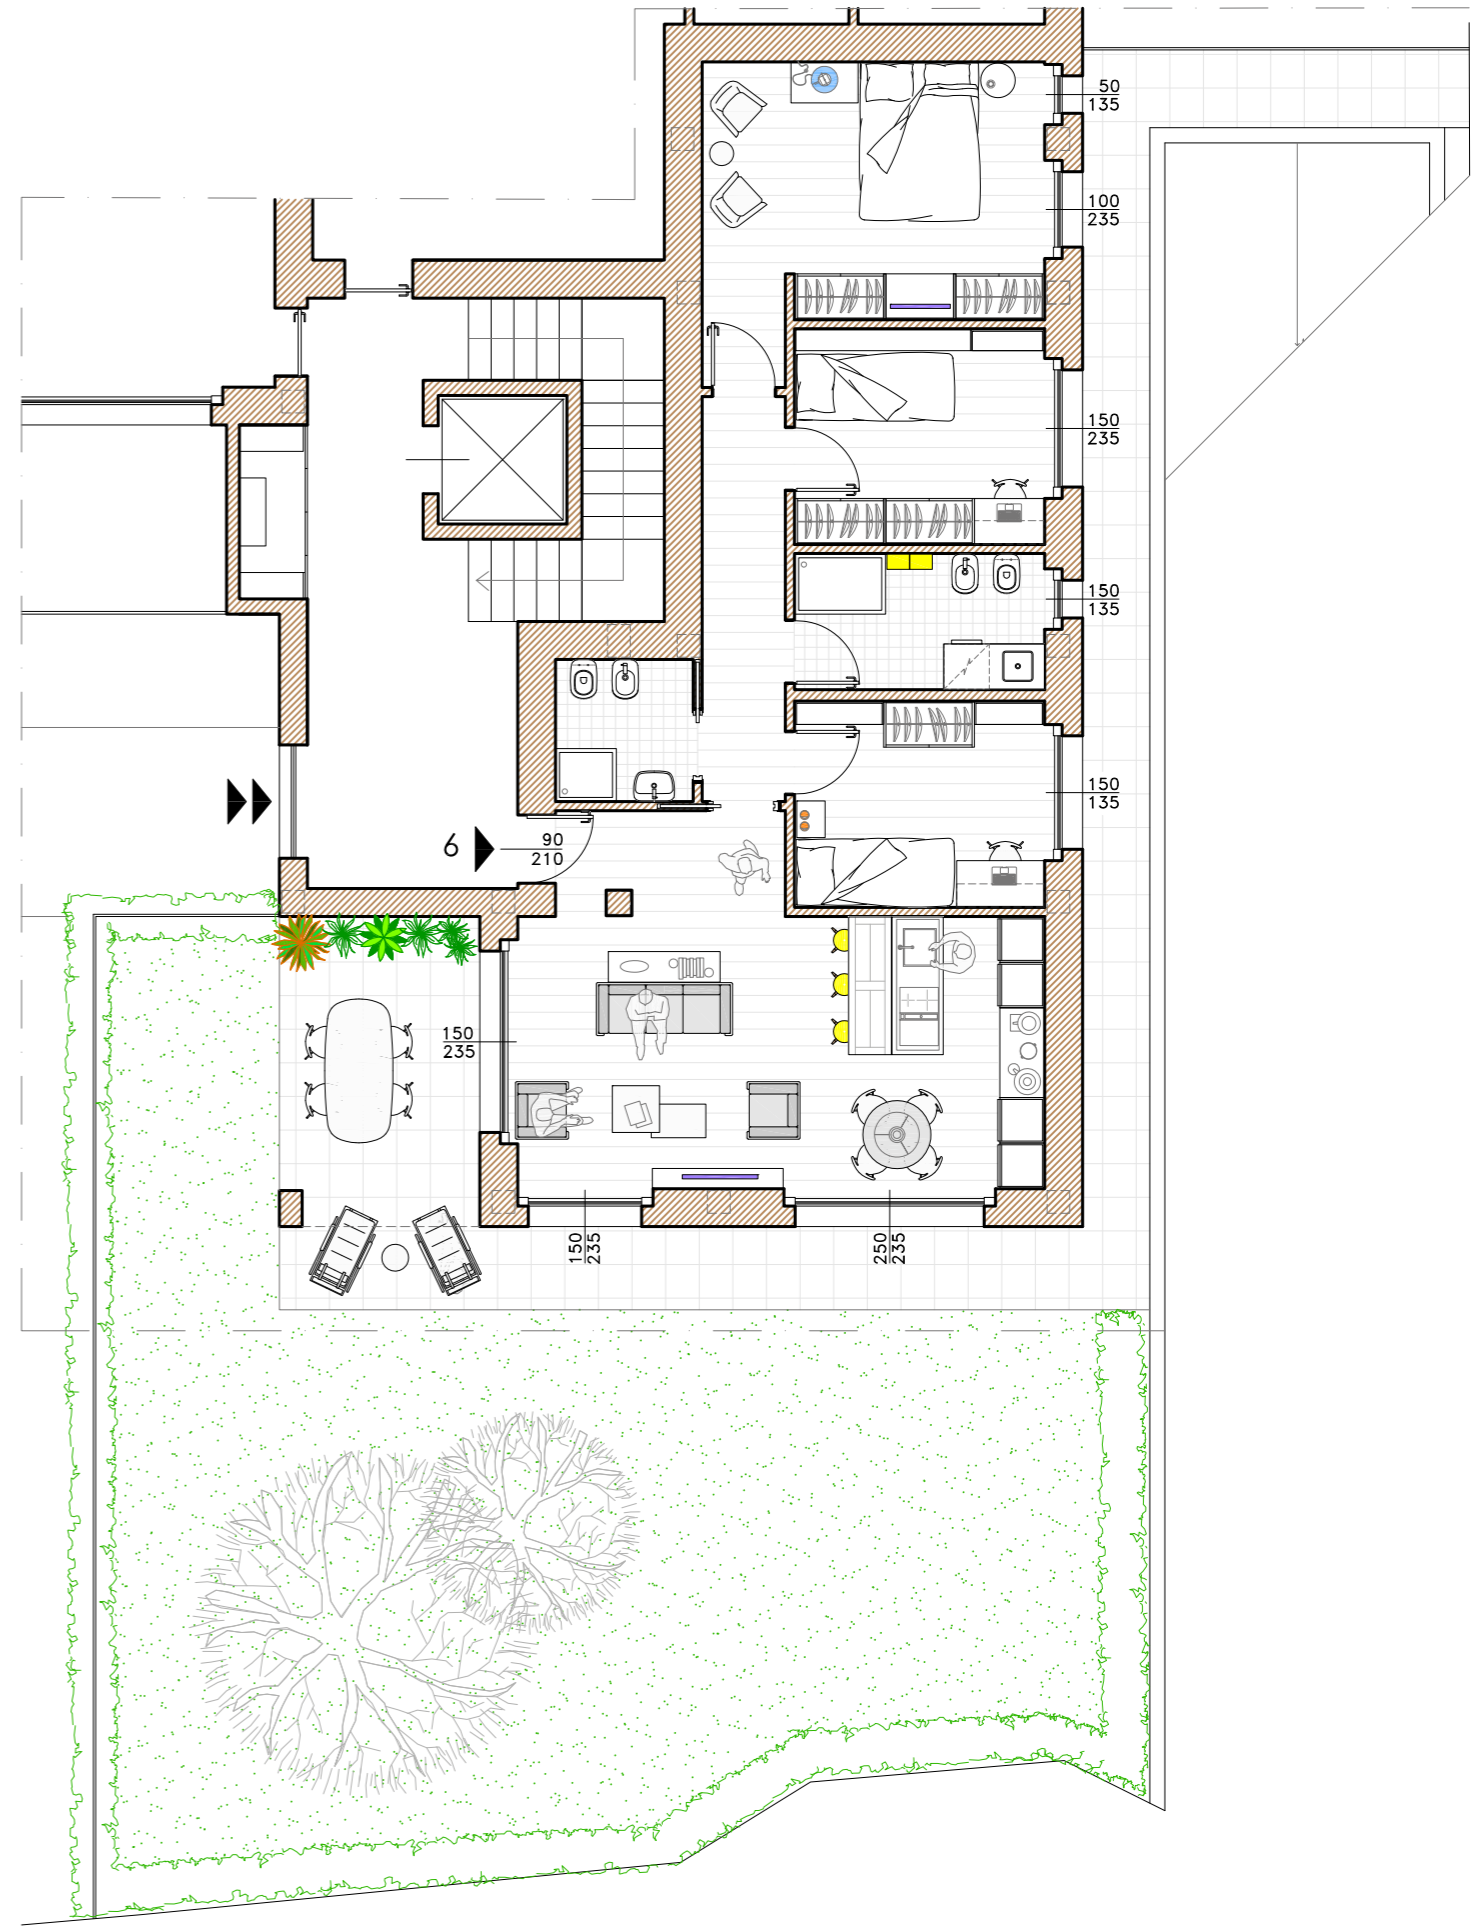

Residenza Castello III

APPARTAMENTO 6
PIANO TERRA

SUPERFICIE COMMERCIALE: abitazione mq. 103,30, portico mq. 10,86, giardino mq. 108,10