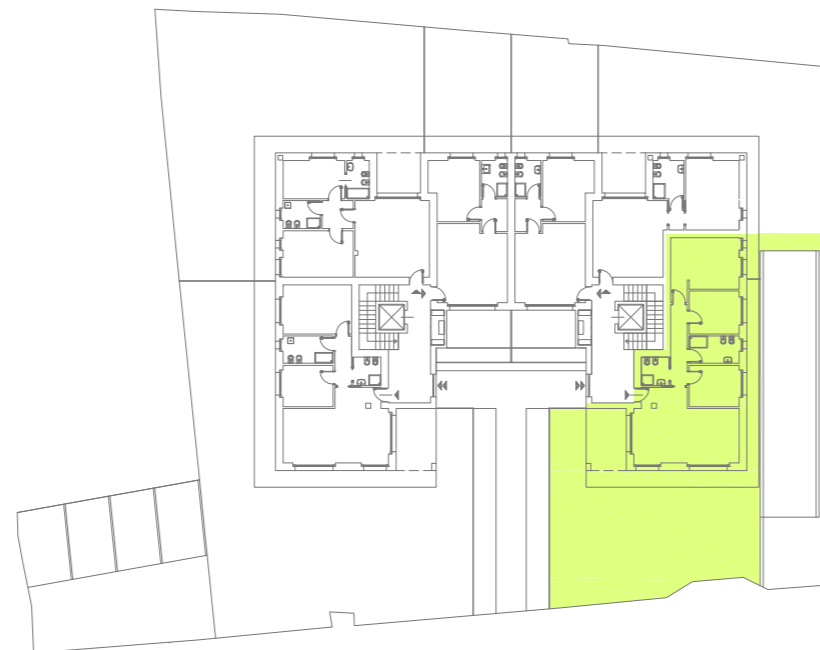

Residenza Castello III

APPARTAMENTO 6
PIANO TERRA

SUPERFICIE COMMERCIALE: abitazione mq. 103,30, portico mq. 10,86, giardino mq. 108,10