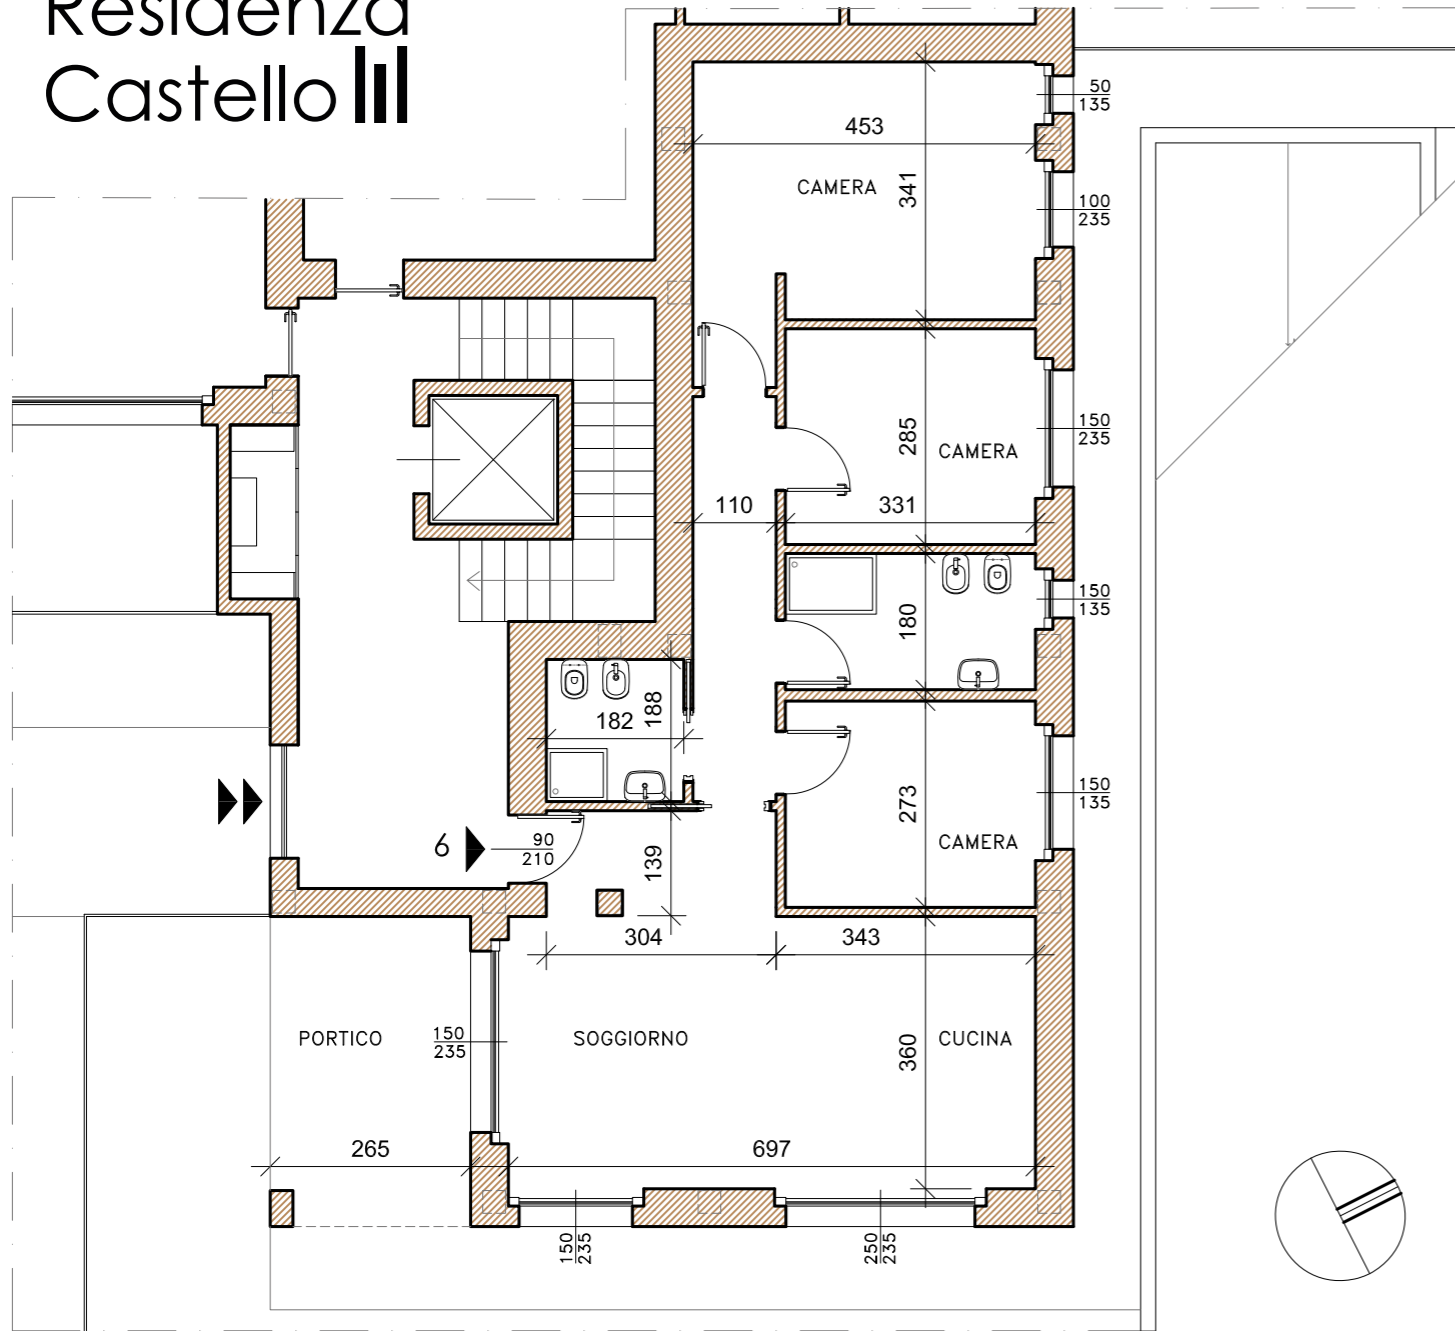

Residenza Castello III

APPARTAMENTO 6
PIANO TERRA

SUPERFICIE COMMERCIALE: abitazione mq. 103,30, portico mq. 10,86, giardino mq. 108,10