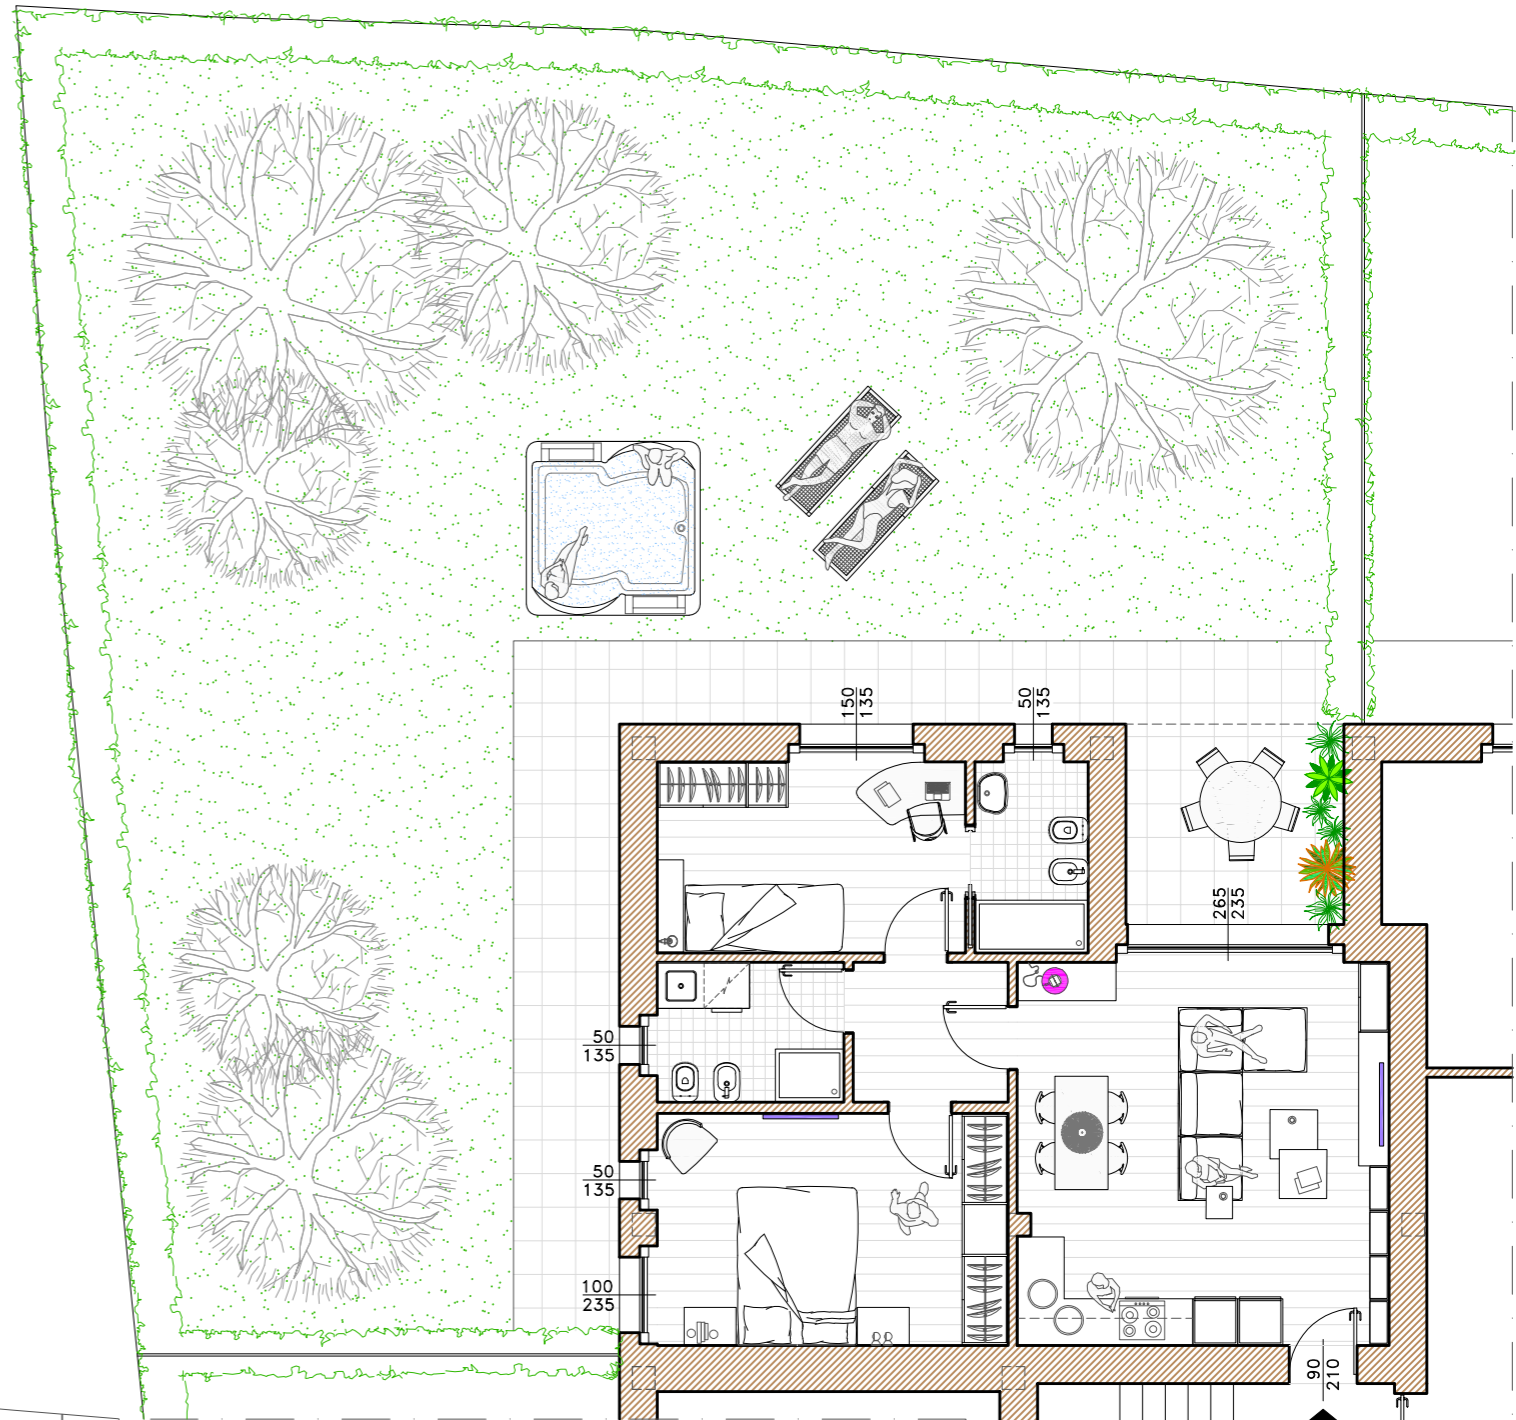

Residenza Castello III

2

2

APPARTAMENTO 2
PIANO TERRA

SUPERFICIE COMMERCIALE: abitazione mq. 80,02, portico mq. 7,25, giardino mq. 218,30