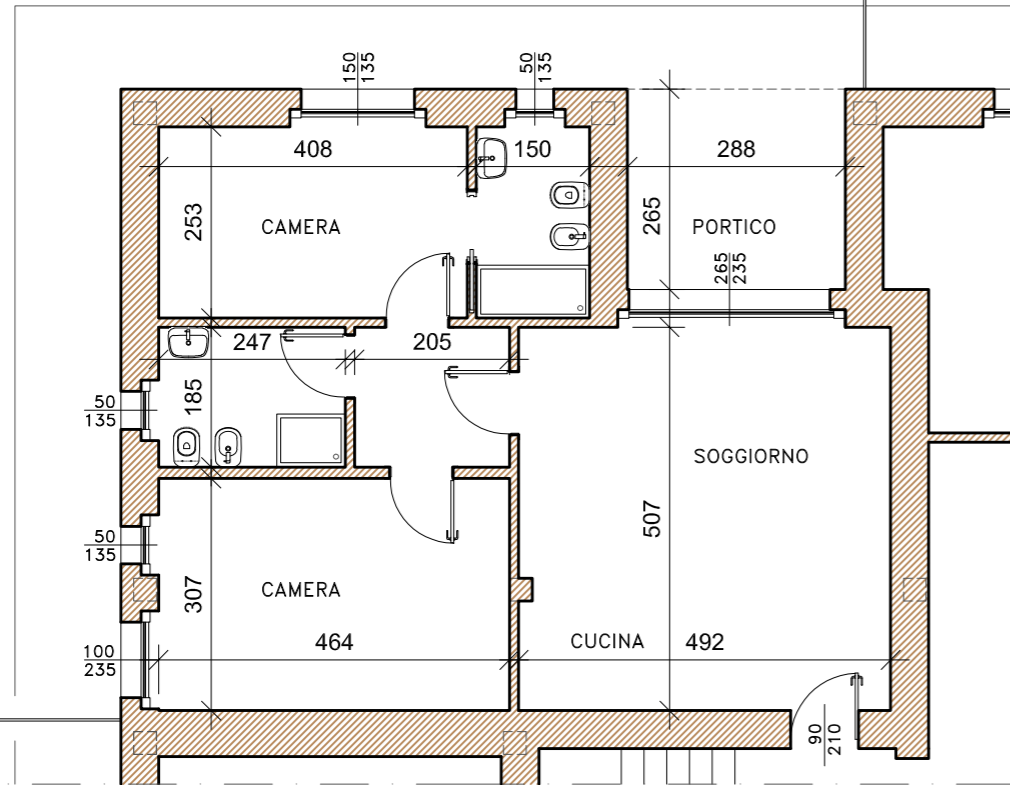

Residenza Castello III

2

2

APPARTAMENTO 2
PIANO TERRA

SUPERFICIE COMMERCIALE: abitazione mq. 80,02, portico mq. 7,25, giardino mq. 218,30