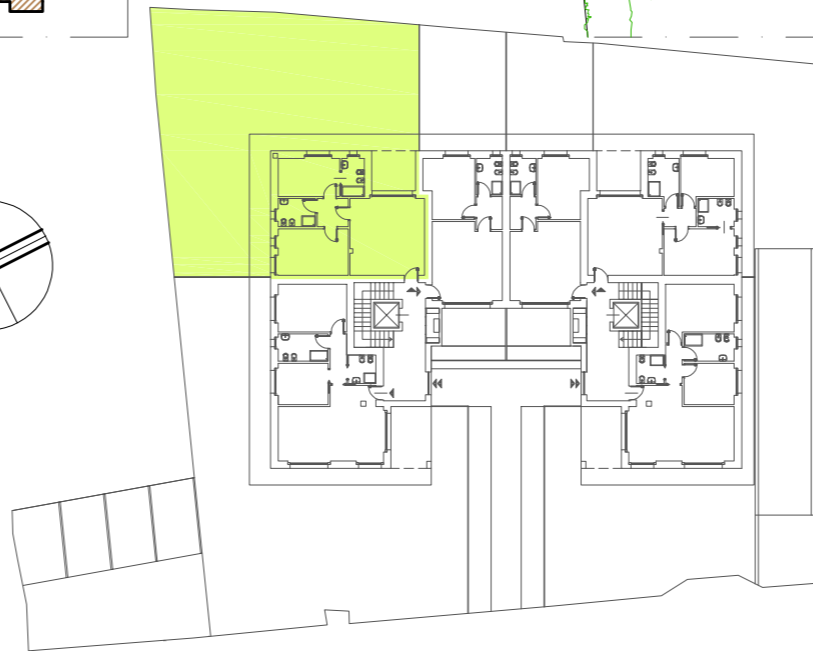

Residenza Castello III

2

2

APPARTAMENTO 2
PIANO TERRA

SUPERFICIE COMMERCIALE: abitazione mq. 80,02, portico mq. 7,25, giardino mq. 218,30